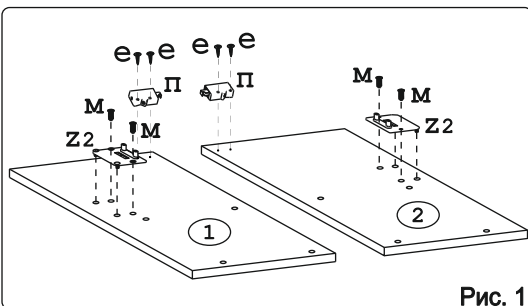

Наименование деталей

1. Боковина левая	805x294	1 шт.
2. Боковина правая	805x294	1 шт.
3. Полка стационарная	800x320	1 шт.
4. Полка стационарная	766x263	1 шт.
5. Стенка ДВПО	796x462	1 шт.
6. Стенка ДВПО	796x360	1 шт.
7. Стекло ДР	678x277	1 шт.
8. Полка стационарная	766x293	1 шт.
9. Дверь МДФ ДР	796x398	1 шт.
10. Дверь МДФ	796x398	1 шт.

Рис. 1

Рис. 2

Рис. 3

Рис. 4

Рис. 5

Рис. 6

Рис. 7

Рис. 8