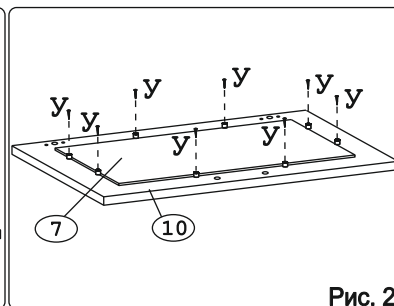

Наименование деталей

1. Боковина левая	805x294	1 шт.
2. Боковина правая	805x294	1 шт.
3. Полка стационарная	800x320	1 шт.
4. Полка стационарная	766x263	1 шт.
5. Стенка ДВПО	796x462	1 шт.
6. Стенка ДВПО	796x360	1 шт.
7. Стекло ДР	678x277	1 шт.
8. Полка стационарная	766x293	1 шт.
9. Дверь МДФ ДР	796x398	1 шт.
10. Дверь МДФ	796x398	1 шт.

Рис. 1

Рис. 2

Рис. 3

Рис. 4

Рис. 5

Рис. 6

Рис. 7

Рис. 8

Рис. 9

Рис. 10

Рис. 11