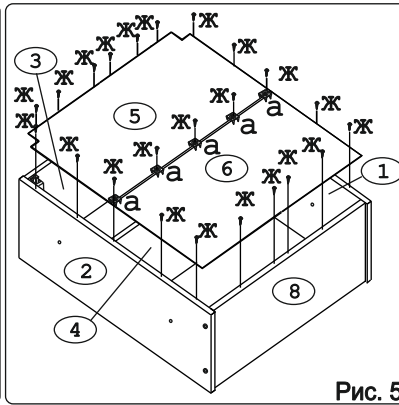

Наименование деталей

1. Боковина левая	805x294	1 шт.
2. Боковина правая	805x294	1 шт.
3. Полка стационарная	800x320	1 шт.
4. Полка стационарная	766x263	1 шт.
5. Стенка ДВПО	796x462	1 шт.
6. Стенка ДВПО	796x360	1 шт.
7. Стекло ДР	678x277	1 шт.
8. Полка стационарная	766x293	1 шт.
9. Дверь МДФ ДР	796x398	1 шт.
10. Дверь МДФ	796x398	1 шт.

Рис. 1

Рис. 2

Рис. 3

Рис. 4

Рис. 5

Рис. 6

Рис. 7

Рис. 8

Рис. 9

Рис. 10

Рис. 11