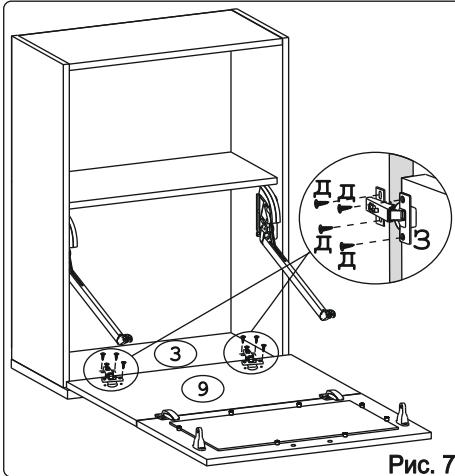

Наименование деталей

1. Боковина левая	805x294	1 шт.
2. Боковина правая	805x294	1 шт.
3. Полка стационарная	800x320	1 шт.
4. Полка стационарная	766x263	1 шт.
5. Стенка ДВПО	796x462	1 шт.
6. Стенка ДВПО	796x360	1 шт.
7. Стекло ДР	678x277	1 шт.
8. Полка стационарная	766x293	1 шт.
9. Дверь МДФ ДР	796x398	1 шт.
10. Дверь МДФ	796x398	1 шт.

Рис. 1

Рис. 2

Рис. 3

Рис. 4

Рис. 5

Рис. 6

Рис. 7

Рис. 8

Рис. 9

Рис. 10

Рис. 11