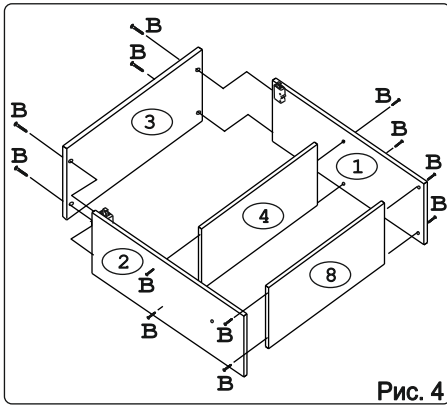

Наименование деталей

1. Боковина левая	805x294	1 шт.
2. Боковина правая	805x294	1 шт.
3. Полка стационарная	800x320	1 шт.
4. Полка стационарная	766x263	1 шт.
5. Стенка ДВПО	796x462	1 шт.
6. Стенка ДВПО	796x360	1 шт.
7. Стекло ДР	678x277	1 шт.
8. Полка стационарная	766x293	1 шт.
9. Дверь МДФ ДР	796x398	1 шт.
10. Дверь МДФ	796x398	1 шт.

Рис. 1

Рис. 2

Рис. 3

Рис. 4

Рис. 5

Рис. 6

Рис. 7

Рис. 8

Рис. 9

Рис. 10

Рис. 11