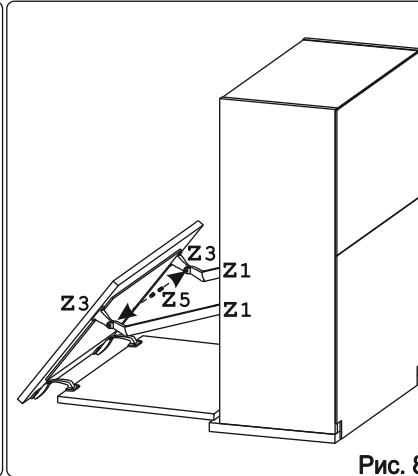

Наименование деталей

1. Боковина левая	805x294	1 шт.
2. Боковина правая	805x294	1 шт.
3. Полка стационарная	800x320	1 шт.
4. Полка стационарная	766x263	1 шт.
5. Стенка ДВПО	796x462	1 шт.
6. Стенка ДВПО	796x360	1 шт.
7. Стекло ДР	678x277	1 шт.
8. Полка стационарная	766x293	1 шт.
9. Дверь МДФ ДР	796x398	1 шт.
10. Дверь МДФ	796x398	1 шт.

Рис. 1

Рис. 2

Рис. 3

Рис. 4

Рис. 5

Рис. 6

Рис. 7

Рис. 8