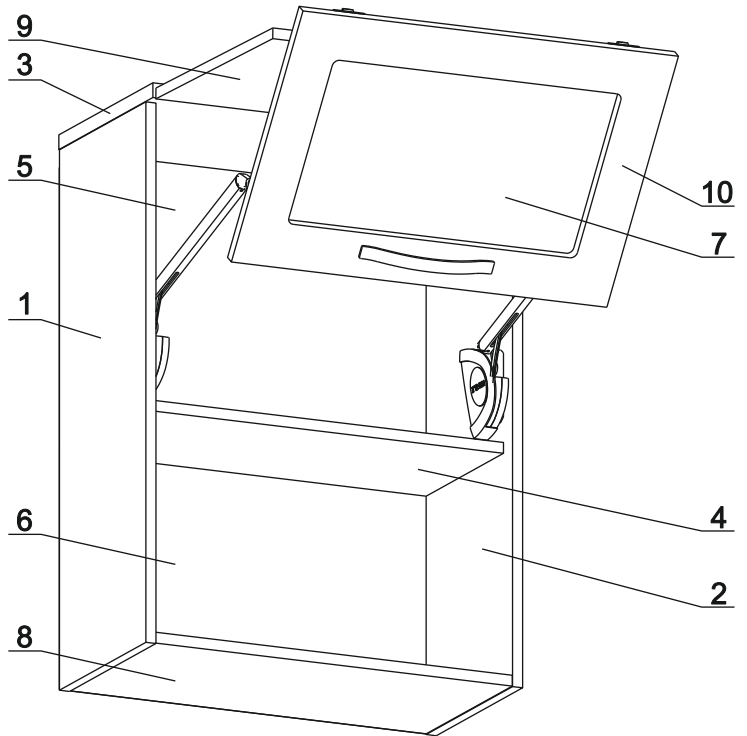

Механизм подъема Senso (Z) :

							
Подъем мех Senso 2 шт.	Кронштейн мех Senso 2 шт.	Кронштейн Senso 2 шт.	Винт M4x16 Senso 4 шт.	Фиксирующая втулка Senso 2 шт.	Заглушка мех лев Senso 1 шт.	Заглушка мех пр Senso 1 шт.	Ключ шести-гранник Senso 1 шт.

Наименование деталей

1. Боковина левая	805x294	1 шт.
2. Боковина правая	805x294	1 шт.
3. Полка стационарная	800x320	1 шт.
4. Полка стационарная	766x263	1 шт.
5. Стенка ДВПО	796x462	1 шт.
6. Стенка ДВПО	796x360	1 шт.
7. Стекло ДР	678x277	1 шт.
8. Полка стационарная	766x293	1 шт.
9. Дверь МДФ ДР	796x398	1 шт.
10. Дверь МДФ	796x398	1 шт.

Рис. 1

Рис. 2

Рис. 3

Рис. 4

Рис. 5

Рис. 6

Рис. 7

Рис. 8