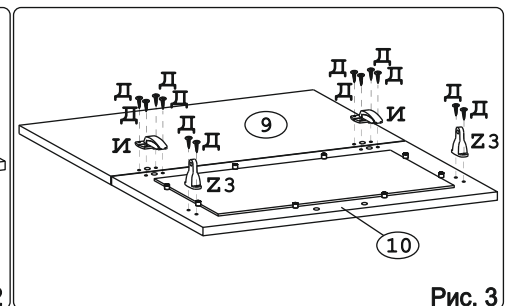

Наименование деталей

1. Боковина левая	805x294	1 шт.
2. Боковина правая	805x294	1 шт.
3. Полка стационарная	800x320	1 шт.
4. Полка стационарная	766x263	1 шт.
5. Стенка ДВПО	796x462	1 шт.
6. Стенка ДВПО	796x360	1 шт.
7. Стекло ДР	678x277	1 шт.
8. Полка стационарная	766x293	1 шт.
9. Дверь МДФ ДР	796x398	1 шт.
10. Дверь МДФ	796x398	1 шт.

Рис. 1

Рис. 2

Рис. 3

Рис. 4

Рис. 5

Рис. 6

Рис. 7

Рис. 8

Рис. 9

Рис. 10

Рис. 11