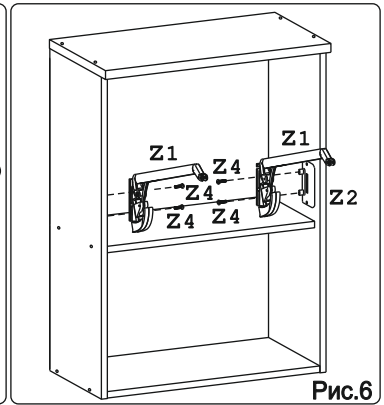

Наименование деталей

1. Боковина левая	805x294	1 шт.
2. Боковина правая	805x294	1 шт.
3. Полка стационарная	800x320	1 шт.
4. Полка стационарная	766x263	1 шт.
5. Стенка ДВПО	796x462	1 шт.
6. Стенка ДВПО	796x360	1 шт.
7. Стекло ДР	678x277	1 шт.
8. Полка стационарная	766x293	1 шт.
9. Дверь МДФ ДР	796x398	1 шт.
10. Дверь МДФ	796x398	1 шт.

Рис. 1

Рис. 2

Рис. 3

Рис. 4

Рис. 5

Рис. 6

Рис. 7

Рис. 8