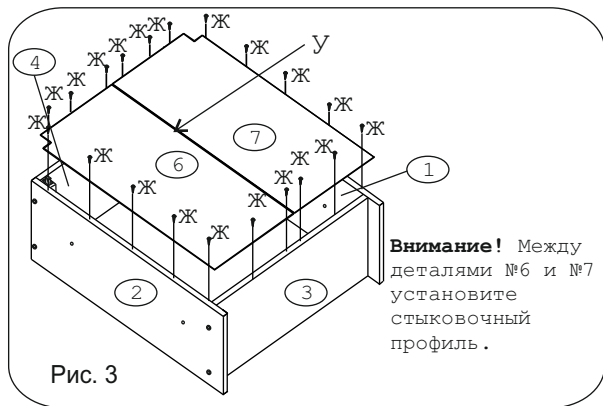

Эксцентрик гайка 16	4 шт.	Дюбель 20мм укороч.	4 шт.	Евровинт 50	8 шт.	Шуруп 4x16 п/с	3 шт.	Шуруп 4x16	16 шт.	Шуруп 4x30	4 шт.	Шуруп 3x12 п/с	20 шт.	Демпфер	2 шт.	Петля накладная с заглушкой	4 шт.
Заглушка евровинта	8 шт.	Заглушка эксцентрика	4 шт.	П/д "Дупло"	8 шт.	Стяжка 30 мм.	2 компл.	Навес регулир. бел.	2 шт.	Крепеж. полоса	2 шт.	Заглушка 6 мм.	4 шт.	Ручка P244	2 шт.		
	Стыков. профиль		1 шт. (L=732)														

Наименование деталей

1. Боковина левая	818x294	1 шт.
2. Боковина правая	818x294	1 шт.
3. Полка нижняя	568x294	1 шт.
4. Полка верхняя	568x294	1 шт.
5. Полка вкладная	566x276	2 шт.
6. Стенка ДВПО правая	765x296	1 шт.
7. Стенка ДВПО левая	765x296	1 шт.
8. Фриз МДФ	600	2 шт.
9. Дверь левая МДФ ДР	713x296	1 шт.
10. Дверь правая МДФ ДР	713x296	1 шт.
11. Карниз МДФ	600	1 шт.