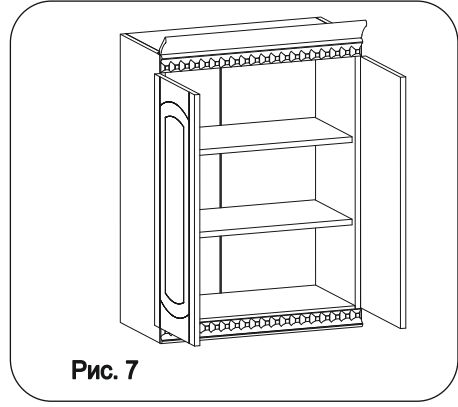

Наименование деталей

1. Боковина левая	818x294	1 шт.
2. Боковина правая	818x294	1 шт.
3. Полка нижняя	568x294	1 шт.
4. Полка верхняя	568x294	1 шт.
5. Полка вкладная	566x276	2 шт.
6. Стенка ДВПО правая	765x296	1 шт.
7. Стенка ДВПО левая	765x296	1 шт.
8. Фриз МДФ	600	2 шт.
9. Дверь левая МДФ ДР	713x296	1 шт.
10. Дверь правая МДФ ДР	713x296	1 шт.
11. Карниз МДФ	600	1 шт.

Рис. 6

Рис. 7