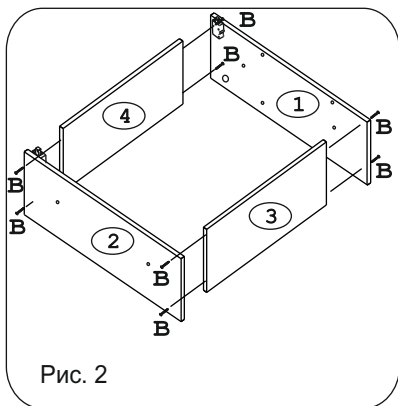

Эксцентрик гайка 16	4 шт.	Дюбель 20мм укороч.	4 шт.	Евровинт 50	8 шт.	Шуруп 4x16 п/с	3 шт.	Шуруп 4x16	16 шт.	Шуруп 4x30	4 шт.	Шуруп 3x12 п/с	20 шт.	Демпфер	2 шт.	Петля накладная с заглушкой	4 шт.
Заглушка евровинта	8 шт.	Заглушка эксцентрика	4 шт.	П/д "Дупло"	8 шт.	Стяжка 30 мм.	2 компл.	Навес регулир. бел.	2 шт.	Крепеж. полоса	2 шт.	Заглушка 6 мм.	4 шт.	Ручка P244	2 шт.		
	Стыков. профиль		1 шт. (L=732)														

Наименование деталей

1. Боковина левая	818x294	1 шт.
2. Боковина правая	818x294	1 шт.
3. Полка нижняя	568x294	1 шт.
4. Полка верхняя	568x294	1 шт.
5. Полка вкладная	566x276	2 шт.
6. Стенка ДВПО правая	765x296	1 шт.
7. Стенка ДВПО левая	765x296	1 шт.
8. Фриз МДФ	600	2 шт.
9. Дверь левая МДФ ДР	713x296	1 шт.
10. Дверь правая МДФ ДР	713x296	1 шт.
11. Карниз МДФ	600	1 шт.