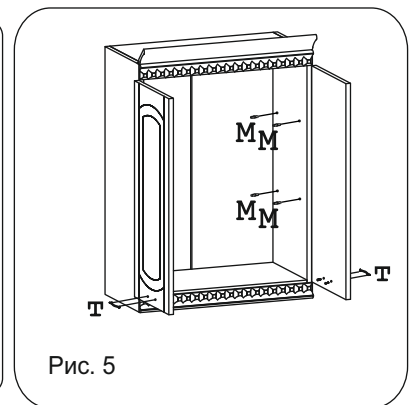

Эксцентрик гайка 16	4 шт.	Дюбель 20мм укороч.	4 шт.	Евровинт 50	8 шт.	Шуруп 4x16 п/с	3 шт.	Шуруп 4x16	16 шт.	Шуруп 4x30	4 шт.	Шуруп 3x12 п/с	20 шт.	Демпфер	2 шт.	Петля накладная с заглушкой	4 шт.
Заглушка евровинта	8 шт.	Заглушка эксцентрика	4 шт.	П/д "Дупло"	8 шт.	Стяжка 30 мм.	2 компл.	Навес регулир. бел.	2 шт.	Крепеж. полоса	2 шт.	Заглушка 6 мм.	4 шт.	Ручка P244	2 шт.		
	Стыков. профиль		1 шт. (L=732)														

Наименование деталей

1. Боковина левая	818x294	1 шт.
2. Боковина правая	818x294	1 шт.
3. Полка нижняя	568x294	1 шт.
4. Полка верхняя	568x294	1 шт.
5. Полка вкладная	566x276	2 шт.
6. Стенка ДВПО правая	765x296	1 шт.
7. Стенка ДВПО левая	765x296	1 шт.
8. Фриз МДФ	600	2 шт.
9. Дверь левая МДФ ДР	713x296	1 шт.
10. Дверь правая МДФ ДР	713x296	1 шт.
11. Карниз МДФ	600	1 шт.