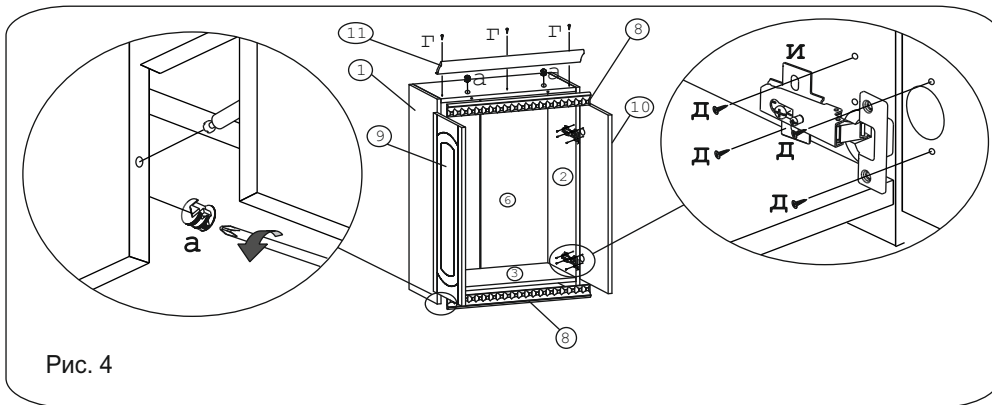

Эксцентрик гайка 16	4 шт.	Дюбель 20мм укороч.	4 шт.	Евровинт 50	8 шт.	Шуруп 4x16 п/с	3 шт.	Шуруп 4x16	16 шт.	Шуруп 4x30	4 шт.	Шуруп 3x12 п/с	20 шт.	Демпфер	2 шт.	Петля накладная с заглушкой	4 шт.
Заглушка евровинта	8 шт.	Заглушка эксцентрика	4 шт.	П/д "Дупло"	8 шт.	Стяжка 30 мм.	2 компл.	Навес регулир. бел.	2 шт.	Крепеж. полоса	2 шт.	Заглушка 6 мм.	4 шт.	Ручка P244	2 шт.		
	Стыков. профиль		1 шт. (L=732)														

Наименование деталей

1. Боковина левая	818x294	1 шт.
2. Боковина правая	818x294	1 шт.
3. Полка нижняя	568x294	1 шт.
4. Полка верхняя	568x294	1 шт.
5. Полка вкладная	566x276	2 шт.
6. Стенка ДВПО правая	765x296	1 шт.
7. Стенка ДВПО левая	765x296	1 шт.
8. Фриз МДФ	600	2 шт.
9. Дверь левая МДФ ДР	713x296	1 шт.
10. Дверь правая МДФ ДР	713x296	1 шт.
11. Карниз МДФ	600	1 шт.