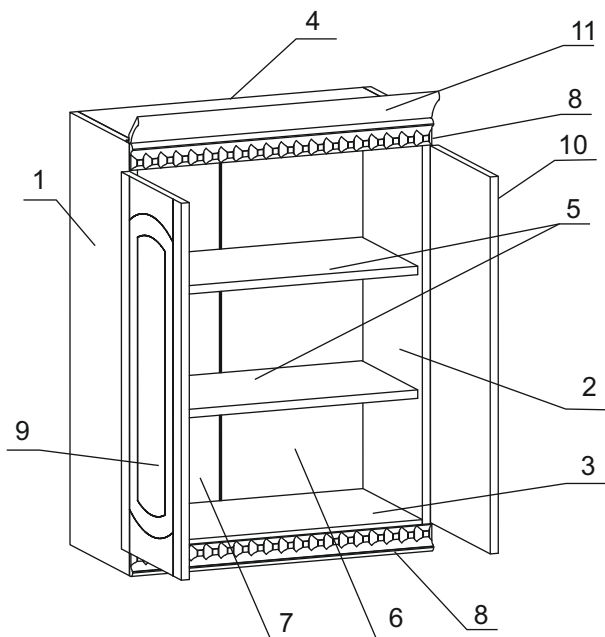

Эксцентрик гайка 16	4 шт.	Дюбель 20мм укороч.	4 шт.	Евровинт 50	8 шт.	Шуруп 4x16 п/с	3 шт.	Шуруп 4x16	16 шт.	Шуруп 4x30	4 шт.	Шуруп 3x12 п/с	20 шт.	Демпфер	2 шт.	Петля накладная с заглушкой	4 шт.
Заглушка евровинта	8 шт.	Заглушка эксцентрика	4 шт.	П/д "Дупло"	8 шт.	Стяжка 30 мм.	2 компл.	Навес регулир. бел.	2 шт.	Крепеж. полоса	2 шт.	Заглушка 6 мм.	4 шт.	Ручка P244	2 шт.		
	Стыков. профиль		1 шт. (L=732)														

Наименование деталей

1. Боковина левая	818x294	1 шт.
2. Боковина правая	818x294	1 шт.
3. Полка нижняя	568x294	1 шт.
4. Полка верхняя	568x294	1 шт.
5. Полка вкладная	566x276	2 шт.
6. Стенка ДВПО правая	765x296	1 шт.
7. Стенка ДВПО левая	765x296	1 шт.
8. Фриз МДФ	600	2 шт.
9. Дверь левая МДФ ДР	713x296	1 шт.
10. Дверь правая МДФ ДР	713x296	1 шт.
11. Карниз МДФ	600	1 шт.