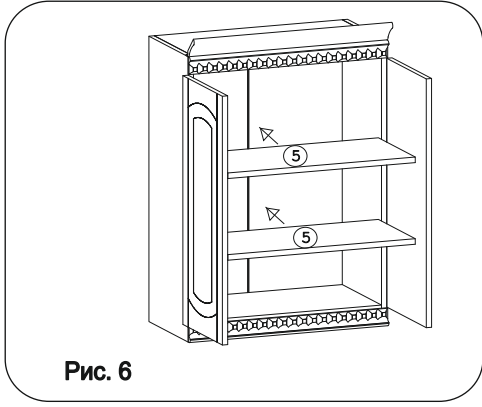

Наименование деталей

1. Боковина левая	818x294	1 шт.
2. Боковина правая	818x294	1 шт.
3. Полка нижняя	568x294	1 шт.
4. Полка верхняя	568x294	1 шт.
5. Полка вкладная	566x276	2 шт.
6. Стенка ДВПО правая	765x296	1 шт.
7. Стенка ДВПО левая	765x296	1 шт.
8. Фриз МДФ	600	2 шт.
9. Дверь левая МДФ ДР	713x296	1 шт.
10. Дверь правая МДФ ДР	713x296	1 шт.
11. Карниз МДФ	600	1 шт.