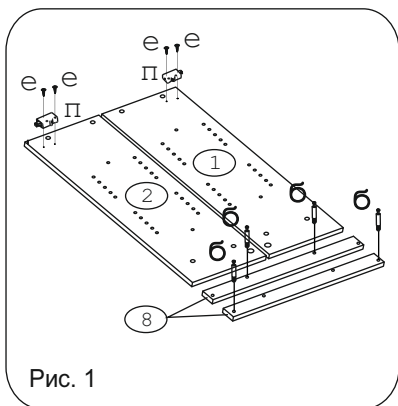

Эксцентрик гайка 16	4 шт.	Дюбель 20мм укороч.	4 шт.	Евровинт 50	8 шт.	Шуруп 4x16 п/с	3 шт.	Шуруп 4x16	16 шт.	Шуруп 4x30	4 шт.	Шуруп 3x12 п/с	20 шт.	Демпфер	2 шт.	Петля накладная с заглушкой	4 шт.
Заглушка евровинта	8 шт.	Заглушка эксцентрика	4 шт.	П/д "Дупло"	8 шт.	Стяжка 30 мм.	2 компл.	Навес регулир. бел.	2 шт.	Крепеж. полоса	2 шт.	Заглушка 6 мм.	4 шт.	Ручка P244	2 шт.		
	Стыков. профиль		1 шт. (L=732)														

Наименование деталей

1. Боковина левая	818x294	1 шт.
2. Боковина правая	818x294	1 шт.
3. Полка нижняя	568x294	1 шт.
4. Полка верхняя	568x294	1 шт.
5. Полка вкладная	566x276	2 шт.
6. Стенка ДВПО правая	765x296	1 шт.
7. Стенка ДВПО левая	765x296	1 шт.
8. Фриз МДФ	600	2 шт.
9. Дверь левая МДФ ДР	713x296	1 шт.
10. Дверь правая МДФ ДР	713x296	1 шт.
11. Карниз МДФ	600	1 шт.