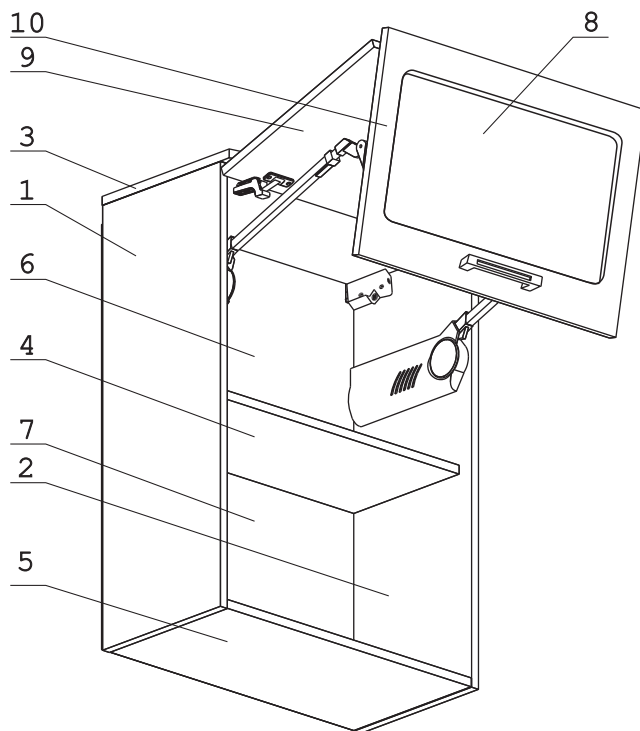

Навес регулir.	2 шт.	Шуруп 4x30	4 шт.	Саморез 4x35	8 шт.	Шуруп 3,5x16 Желт	24 шт.	Стекло-держатель	8 шт.	Евровинт 50	12 шт.	Шуруп 3x12 п/сфера	22 шт.		
Шайба КРАБ	5 шт.	Ручка Р309 баклажан	1 шт.	Шайба 12x4 пл.	2 шт.	Заглушка 6	6 шт.	Стяжка 30мм.	3 компл.	Загл к ев.венту	12 шт.	Крепеж. полоса	2 шт.	Пластина СТУ	1 шт.

Для соединения шкафов между собой (шурупами 3,5x16)

Механизм подъема Blum HF (Z) :

Силовой м/м HF25 Blum	2 шт.	Рычаг Blum	2 шт.	Планка Clip Blum	6 шт.
Заглушка HF прав Blum	1 шт.	Заглушка круг Blum	2 шт.		

Наименование деталей

- | | |
|-------------------------------|-------|
| 1. Боковина левая 805x294 | 1 шт. |
| 2. Боковина правая 805x294 | 1 шт. |
| 3. Полка стационарная 800x320 | 1 шт. |
| 4. Полка стационарная 766x263 | 1 шт. |
| 5. Полка стационарная 766x293 | 1 шт. |
| 6. Стенка ДВПО 796x422 | 1 шт. |
| 7. Стенка ДВПО 796x400 | 1 шт. |
| 8. Стекло ДР 678x277 | 1 шт. |
| 9. Дверь МДФ ДР 796x398 | 1 шт. |
| 10. Дверь МДФ 796x398 | 1 шт. |