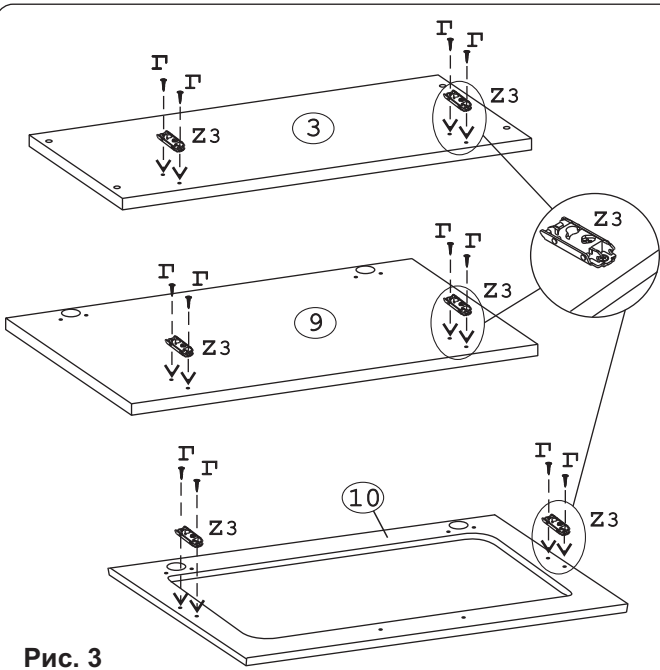

Для соединения шкафов между собой (шурупами 3,5x16)

Механизм подъема Blum HF (Z) :

Силовой м/м HF25 Blum	2 шт.	Рычаг Blum	2 шт.	Планка Clip Blum	6 шт.
Заглушка HF прав Blum	1 шт.	Заглушка круг Blum	2 шт.		

Наименование деталей

- | | |
|-------------------------------|-------|
| 1. Боковина левая 805x294 | 1 шт. |
| 2. Боковина правая 805x294 | 1 шт. |
| 3. Полка стационарная 800x320 | 1 шт. |
| 4. Полка стационарная 766x263 | 1 шт. |
| 5. Полка стационарная 766x293 | 1 шт. |
| 6. Стенка ДВПО 796x422 | 1 шт. |
| 7. Стенка ДВПО 796x400 | 1 шт. |
| 8. Стекло ДР 678x277 | 1 шт. |
| 9. Дверь МДФ ДР 796x398 | 1 шт. |
| 10. Дверь МДФ 796x398 | 1 шт. |

Рис. 1

Рис. 2

Рис. 3

Рис. 4

Рис. 5

Рис. 6

Рис. 7

Рис. 8

Рис. 9