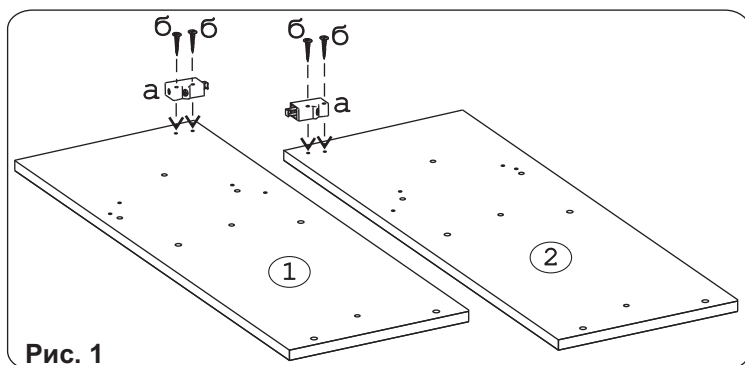

Для соединения шкафов между собой (шурупами 3,5x16)

Механизм подъема Blum HF (Z) :

Силовой м/м HF25 Blum	2 шт.	Рычаг Blum	2 шт.	Планка Clip Blum	6 шт.
Заглушка HF прав Blum	1 шт.	Заглушка круг Blum	2 шт.		

Наименование деталей

- | | |
|-------------------------------|-------|
| 1. Боковина левая 805x294 | 1 шт. |
| 2. Боковина правая 805x294 | 1 шт. |
| 3. Полка стационарная 800x320 | 1 шт. |
| 4. Полка стационарная 766x263 | 1 шт. |
| 5. Полка стационарная 766x293 | 1 шт. |
| 6. Стенка ДВПО 796x422 | 1 шт. |
| 7. Стенка ДВПО 796x400 | 1 шт. |
| 8. Стекло ДР 678x277 | 1 шт. |
| 9. Дверь МДФ ДР 796x398 | 1 шт. |
| 10. Дверь МДФ 796x398 | 1 шт. |

Рис. 1

Рис. 2

Рис. 3

Рис. 4

Рис. 5

Рис. 6

Рис. 7

Рис. 8