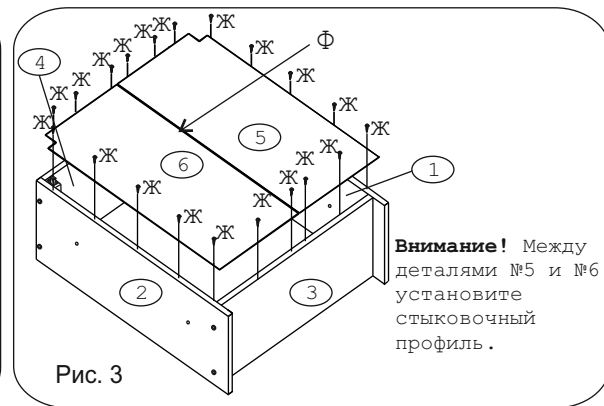

Эксцентрик гайка 16 4 шт.	Добель 20мм укороч. 4 шт.	Евровинт 50 8 шт.	Шуруп 4x16 п/с 3 шт.	Шуруп 4x16 16 шт.	Шуруп 4x30 4 шт.	Шуруп 3x12 п/с 20 шт.	Демпфер 2 шт.	Петля накладная с заглушкой 4 шт.
Заглушка евровинта 8 шт.	Заглушка эксцентрика 4 шт.	П/д "Дупло" 8 шт.	Стяжка 30 мм. 2 компл.	Навес регулир. 2 шт.	Крепеж. полоса 2 шт.	Заглушка 6 мм. 4 шт.	Ручка R244 2 шт.	
Сушка 600 1 компл.	Стыков. профиль 1 шт. (L=732)							

Наименование деталей

1. Боковина левая	818x294	1 шт.
2. Боковина правая	818x294	1 шт.
3. Полка нижняя	568x294	1 шт.
4. Полка верхняя	568x294	1 шт.
5. Стенка ДВПО левая	765x296	1 шт.
6. Стенка ДВПО правая	765x296	1 шт.
7. Карниз МДФ	600	1 шт.
8. Фриз МДФ	600	2 шт.
9. Дверь левая МДФ ДР	713x296	1 шт.
10. Дверь правая МДФ ДР	713x296	1 шт.