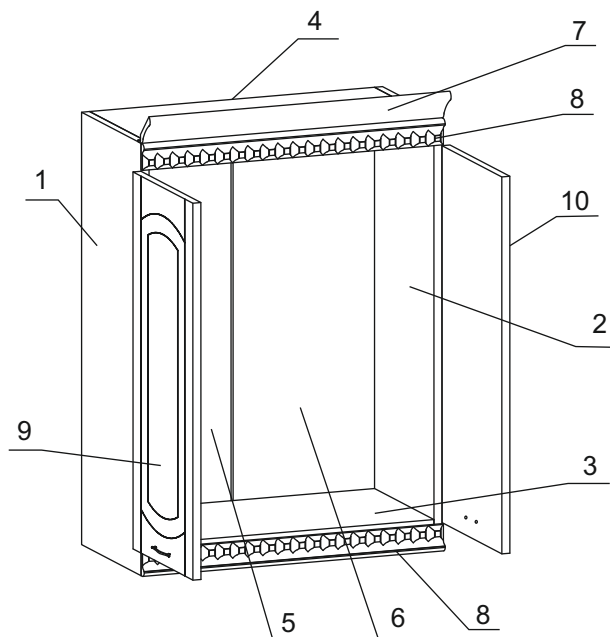

Эксцентрик гайка 16 4 шт.	Добель 20мм укороч. 4 шт.	Евровинт 50 8 шт.	Шуруп 4x16 п/с 3 шт.	Шуруп 4x16 16 шт.	Шуруп 4x30 4 шт.	Шуруп 3x12 п/с 20 шт.	Демпфер 2 шт.	Петля накладная с заглушкой 4 шт.
Заглушка евровинта 8 шт.	Заглушка эксцентрика 4 шт.	П/д "Дупло" 8 шт.	Стяжка 30 мм. 2 компл.	Навес регулир. 2 шт.	Крепеж. полоса 2 шт.	Заглушка 6 мм. 4 шт.	Ручка R244 2 шт.	
Сушка 600 1 компл.	Стыков. профиль 1 шт. (L=732)							

Наименование деталей

1. Боковина левая	818x294	1 шт.
2. Боковина правая	818x294	1 шт.
3. Полка нижняя	568x294	1 шт.
4. Полка верхняя	568x294	1 шт.
5. Стенка ДВПО левая	765x296	1 шт.
6. Стенка ДВПО правая	765x296	1 шт.
7. Карниз МДФ	600	1 шт.
8. Фриз МДФ	600	2 шт.
9. Дверь левая МДФ ДР	713x296	1 шт.
10. Дверь правая МДФ ДР	713x296	1 шт.