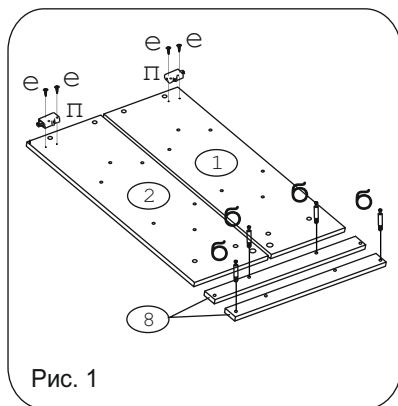

Эксцентрик гайка 16 4 шт.	Добель 20мм укороч. 4 шт.	Евровинт 50 8 шт.	Шуруп 4x16 п/с 3 шт.	Шуруп 4x16 16 шт.	Шуруп 4x30 4 шт.	Шуруп 3x12 п/с 20 шт.	Демпфер 2 шт.	Петля накладная с заглушкой 4 шт.
Заглушка евровинта 8 шт.	Заглушка эксцентрика 4 шт.	П/д "Дупло" 8 шт.	Стяжка 30 мм. 2 компл.	Навес регулир. 2 шт.	Крепеж. полоса 2 шт.	Заглушка 6 мм. 4 шт.	Ручка R244 2 шт.	
Сушка 600 1 компл.	Стыков. профиль 1 шт. (L=732)							

Наименование деталей

1. Боковина левая	818x294	1 шт.
2. Боковина правая	818x294	1 шт.
3. Полка нижняя	568x294	1 шт.
4. Полка верхняя	568x294	1 шт.
5. Стенка ДВПО левая	765x296	1 шт.
6. Стенка ДВПО правая	765x296	1 шт.
7. Карниз МДФ	600	1 шт.
8. Фриз МДФ	600	2 шт.
9. Дверь левая МДФ ДР	713x296	1 шт.
10. Дверь правая МДФ ДР	713x296	1 шт.

Внимание! Между деталями №5 и №6 установите стыковочный профиль.

Рис. 6