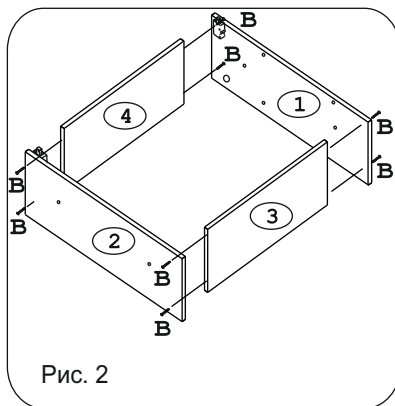

Эксцентрик гайка 16 4 шт.	Добель 20мм укороч. 4 шт.	Евровинт 50 8 шт.	Шуруп 4x16 п/с 3 шт.	Шуруп 4x16 16 шт.	Шуруп 4x30 4 шт.	Шуруп 3x12 п/с 20 шт.	Демпфер 2 шт.	Петля накладная с заглушкой 4 шт.
Заглушка евровинта 8 шт.	Заглушка эксцентрика 4 шт.	П/д "Дупло" 8 шт.	Стяжка 30 мм. 2 компл.	Навес регулир. 2 шт.	Крепеж. полоса 2 шт.	Заглушка 6 мм. 4 шт.	Ручка R244 2 шт.	
Сушка 600 1 компл.	Стыков. профиль 1 шт. (L=732)							

Наименование деталей

1. Боковина левая	818x294	1 шт.
2. Боковина правая	818x294	1 шт.
3. Полка нижняя	568x294	1 шт.
4. Полка верхняя	568x294	1 шт.
5. Стенка ДВПО левая	765x296	1 шт.
6. Стенка ДВПО правая	765x296	1 шт.
7. Карниз МДФ	600	1 шт.
8. Фриз МДФ	600	2 шт.
9. Дверь левая МДФ ДР	713x296	1 шт.
10. Дверь правая МДФ ДР	713x296	1 шт.

Внимание! Между деталями №5 и №6 установите стыковочный профиль.

Рис. 6