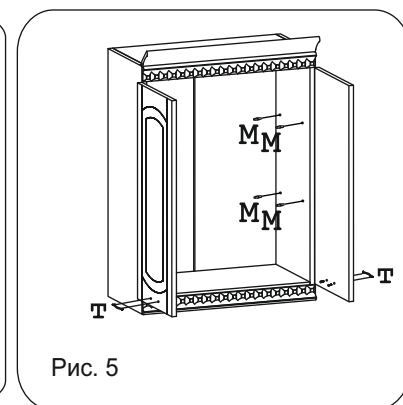

Эксцентрик гайка 16 4 шт.	Добель 20мм укороч. 4 шт.	Евровинт 50 8 шт.	Шуруп 4x16 п/с 3 шт.	Шуруп 4x16 16 шт.	Шуруп 4x30 4 шт.	Шуруп 3x12 п/с 20 шт.	Демпфер 2 шт.	Петля накладная с заглушкой 4 шт.
Заглушка евровинта 8 шт.	Заглушка эксцентрика 4 шт.	П/д "Дупло" 8 шт.	Стяжка 30 мм. 2 компл.	Навес регулир. 2 шт.	Крепеж. полоса 2 шт.	Заглушка 6 мм. 4 шт.	Ручка R244 2 шт.	
Сушка 600 1 компл.	Стыков. профиль 1 шт. (L=732)							

Наименование деталей

1. Боковина левая	818x294	1 шт.
2. Боковина правая	818x294	1 шт.
3. Полка нижняя	568x294	1 шт.
4. Полка верхняя	568x294	1 шт.
5. Стенка ДВПО левая	765x296	1 шт.
6. Стенка ДВПО правая	765x296	1 шт.
7. Карниз МДФ	600	1 шт.
8. Фриз МДФ	600	2 шт.
9. Дверь левая МДФ ДР	713x296	1 шт.
10. Дверь правая МДФ ДР	713x296	1 шт.

Внимание! Между деталями №5 и №6 установите стыковочный профиль.