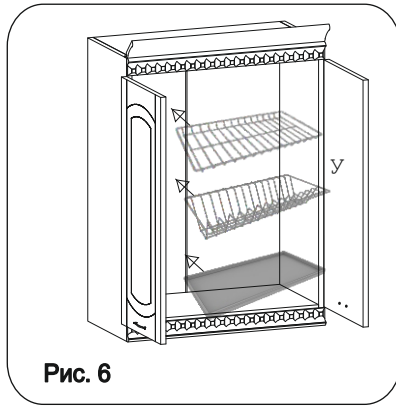

Наименование деталей

1. Боковина левая	818x294	1 шт.
2. Боковина правая	818x294	1 шт.
3. Полка нижняя	568x294	1 шт.
4. Полка верхняя	568x294	1 шт.
5. Стенка ДВПО левая	765x296	1 шт.
6. Стенка ДВПО правая	765x296	1 шт.
7. Карниз МДФ	600	1 шт.
8. Фриз МДФ	600	2 шт.
9. Дверь левая МДФ ДР	713x296	1 шт.
10. Дверь правая МДФ ДР	713x296	1 шт.

Внимание! Между деталями №5 и №6 установите стыковочный профиль.

Рис. 6