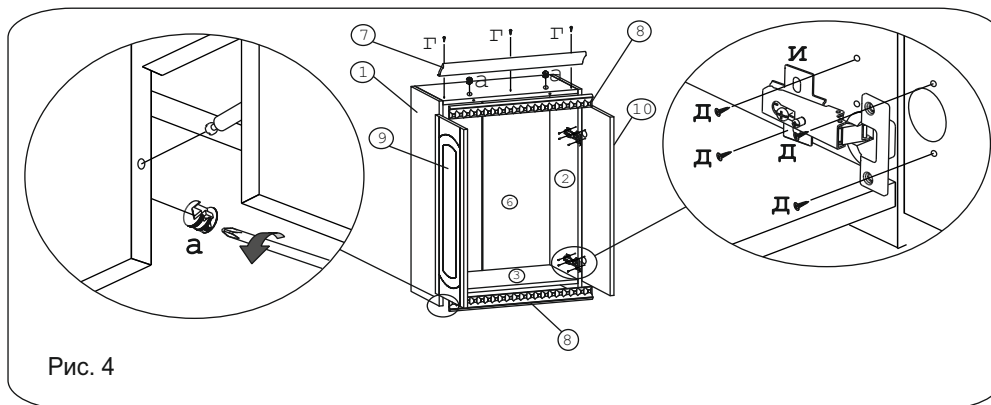

Эксцентрик гайка 16 4 шт.	Добель 20мм укороч. 4 шт.	Евровинт 50 8 шт.	Шуруп 4x16 п/с 3 шт.	Шуруп 4x16 16 шт.	Шуруп 4x30 4 шт.	Шуруп 3x12 п/с 20 шт.	Демпфер 2 шт.	Петля накладная с заглушкой 4 шт.
Заглушка евровинта 8 шт.	Заглушка эксцентрика 4 шт.	П/д "Дупло" 8 шт.	Стяжка 30 мм. 2 компл.	Навес регулир. 2 шт.	Крепеж. полоса 2 шт.	Заглушка 6 мм. 4 шт.	Ручка R244 2 шт.	
Сушка 600 1 компл.	Стыков. профиль 1 шт. (L=732)							

Наименование деталей

1. Боковина левая	818x294	1 шт.
2. Боковина правая	818x294	1 шт.
3. Полка нижняя	568x294	1 шт.
4. Полка верхняя	568x294	1 шт.
5. Стенка ДВПО левая	765x296	1 шт.
6. Стенка ДВПО правая	765x296	1 шт.
7. Карниз МДФ	600	1 шт.
8. Фриз МДФ	600	2 шт.
9. Дверь левая МДФ ДР	713x296	1 шт.
10. Дверь правая МДФ ДР	713x296	1 шт.

Внимание! Между деталями №5 и №6 установите стыковочный профиль.